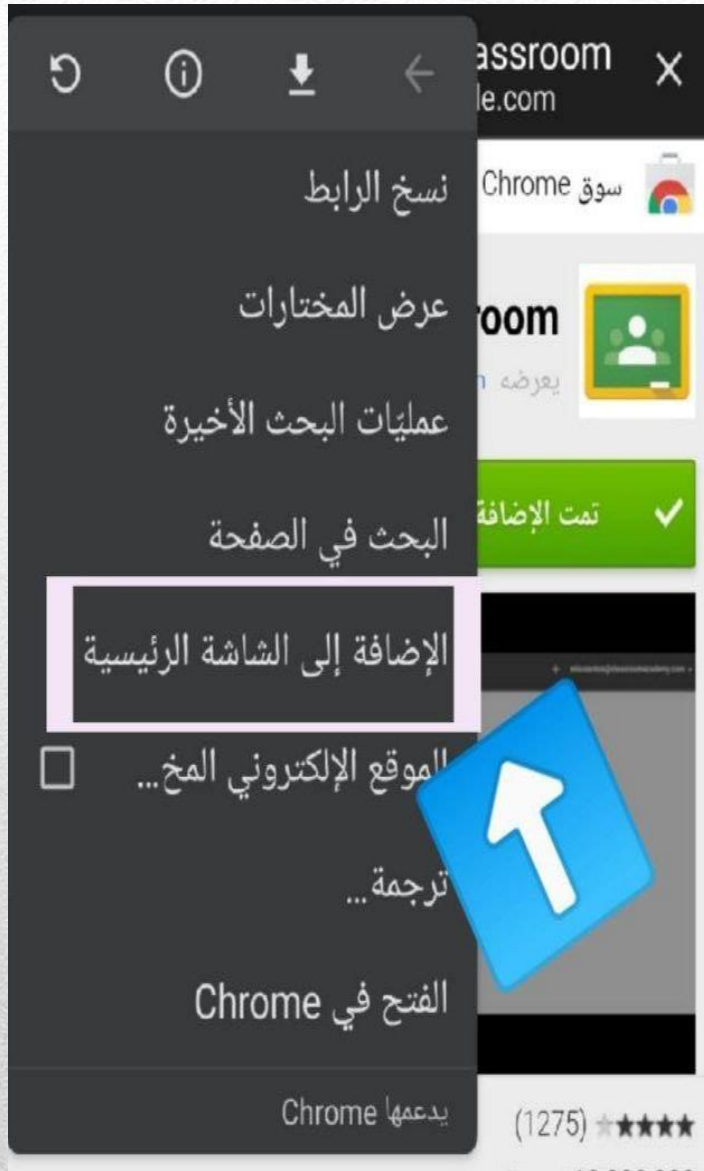

Google Meet

Google LLC

فتح

إلغاء التثبيت

الحصول على البرامج  
من خلال تطبيق  
google play

لغرض تلافي حالة ثقل الهاتف بسبب التطبيق  
نقوم بكتابة google classroom في محرك  
البحث ومن ثم اختيار الاضافة الى الشاشة  
الرئيسية ، تظهر ايقونة google  
classroom واضحة على سطح الجهاز.